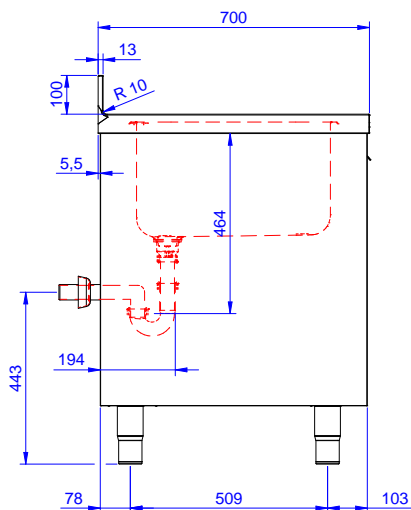

D = Scarico acqua