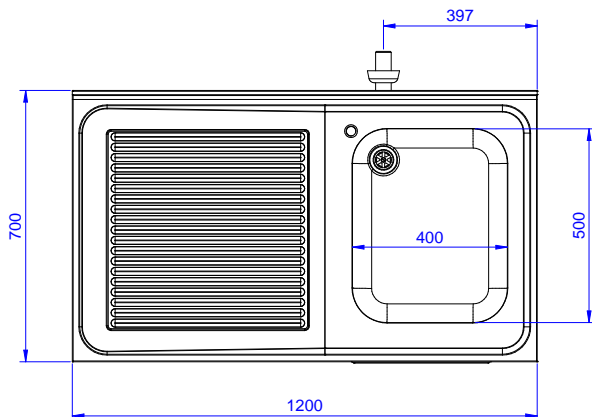

Approvazione: \_\_\_\_\_

Fronte

Lato

D = Scarico acqua

Alto

### Informazioni chiave

Larghezza armadio:	1145 mm
Profondità armadio:	645 mm
Altezza armadietto:	385 mm
Dimensioni esterne, larghezza:	1200 mm
Dimensioni esterne, profondità:	700 mm
Dimensioni esterne, altezza:	1000 mm
Dimensione alzatina, altezza:	100 mm
Dimensione alzatina, profondità:	13 mm
Dimensione alzatina, raggio:	R=10
Numero di vasche:	1
Dimensione vasca:	400x500xH300
Numero e tipologia di porte:	1 Cernierato
Spessore piano di lavoro:	50 mm
Peso netto:	55 kg