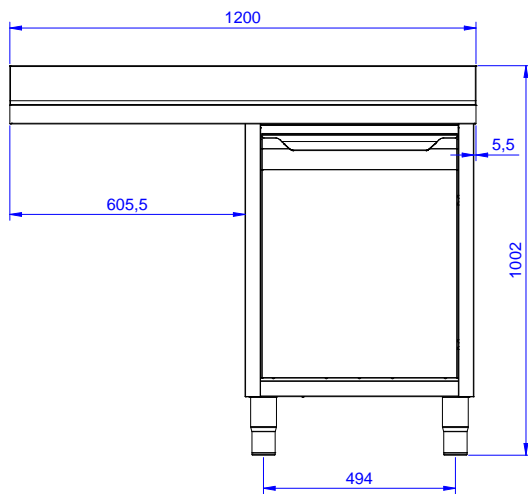

Fronte

Lato